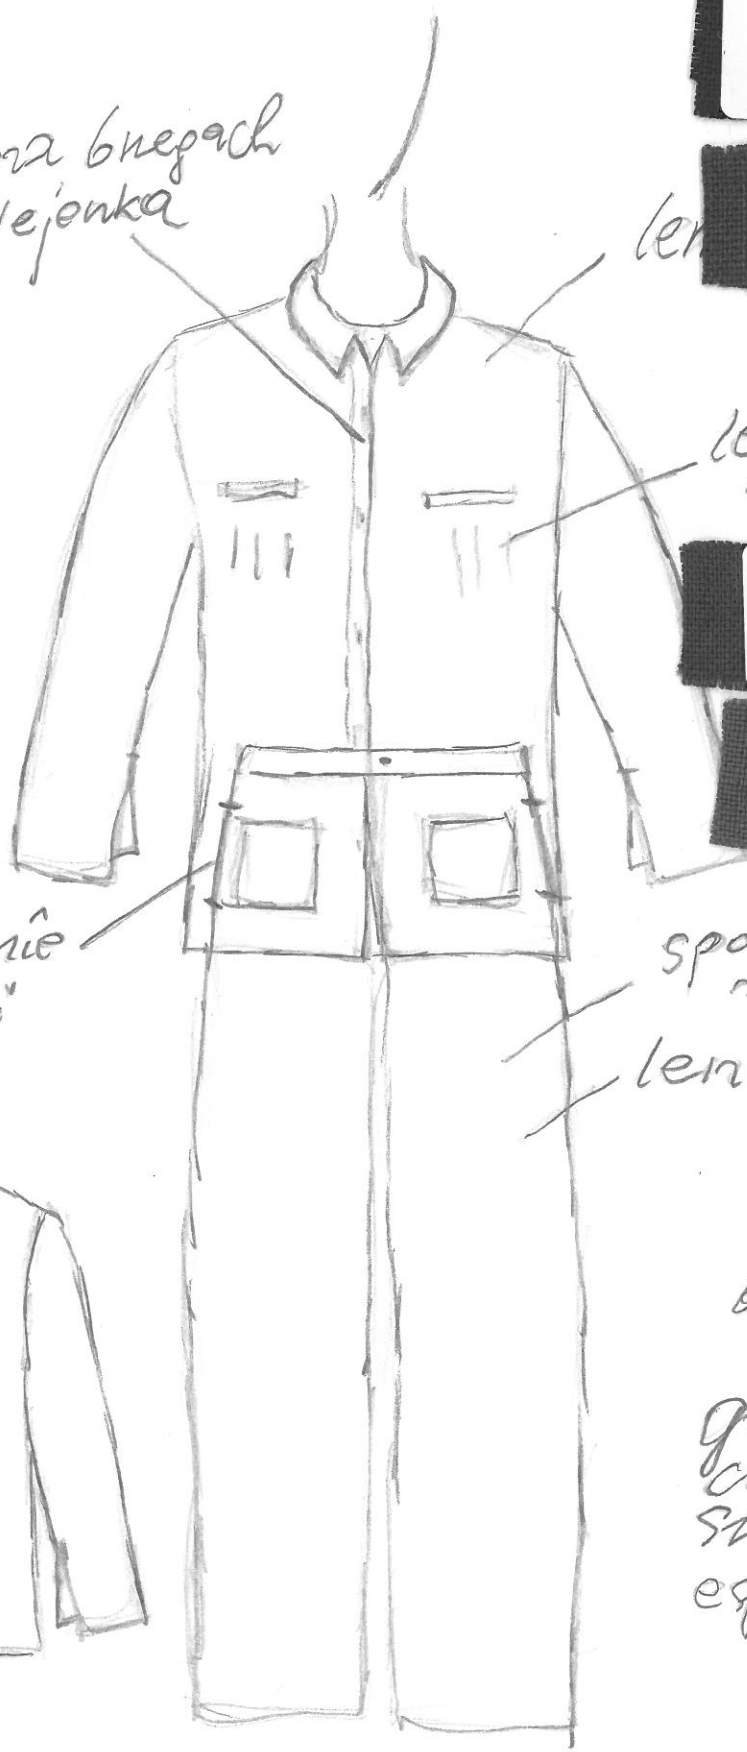

Chór

Turanolot

grafity
różne
odcienie
kobiety
jaśniejsze
z odcieniem
mężczyźni
ciemniejsze

na bicepsach
klejotka

TKANINA
MALTA
szer. +145
kol. 17

TKANINA
MALTA
szer. +145
kol. 2754

TKANINA
MALTA
szer. +145
kol. 983

TKANINA
MALTA / 3
szer. +145
kol. CHARCOAL

lekkie
zakładki

spodnie z
rozporukiem

Kieszenie
spodni

len

buty

grafitowe
czarne
stare
espadryle

Theodore West

Chór
dzieci

Tunandot

koloz

gołębii
siary

jasny grafit

ciemki
len

guziki i patki do
podwinięcia rękawa

'guziki' ze
sznurka
(ozdobne supełki,
ciemki